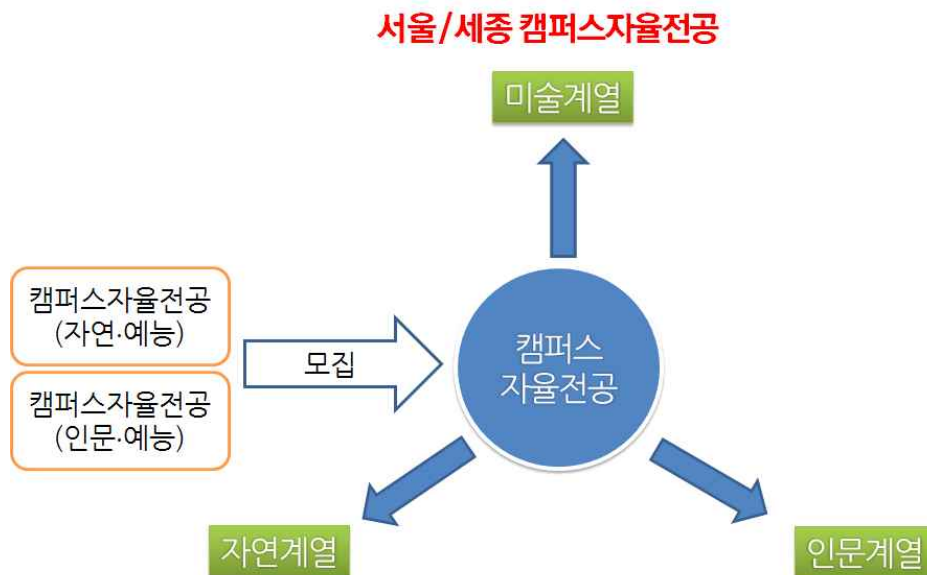

## 캠퍼스자율전공 수시/정시 모집 안내

### ■ 캠퍼스자율전공

캠퍼스자율전공은 입학할 때 전공을 정하지 않고 충분한 탐색과정을 거친 후 자신이 원하는 전공을 선택할 수 있는 제도입니다. 캠퍼스자율전공 입학생은 캠퍼스의 자연계열/인문계열/미술계열의 전공 중 자신이 원하는 전공을 주전공으로 선택할 수 있습니다. 현재 서울 캠퍼스와 세종캠퍼스에서 각각 캠퍼스자율전공 제도를 시행하고 신입생을 모집하고 있습니다.

- 캠퍼스자율전공은 모집단위를 ‘캠퍼스자율전공(자연·예능)’과 ‘캠퍼스자율전공(인문·예능)’으로 분리하여 모집합니다. 대학수학능력시험의 수학과 탐구 영역에서 수학 가형과 과탐을 응시한 학생은 “캠퍼스자율전공(자연·예능)”으로, 수학 가/나형과 사탐/과탐을 응시한 학생은 “캠퍼스자율전공(인문·예능)”으로 지원할 수 있습니다.
- ‘캠퍼스자율전공(자연·예능)’과 ‘캠퍼스자율전공(인문·예능)’은 입학 후 하나의 캠퍼스자율전공으로 운영되며, 입학할 때의 계열 구분(자연·예능/ 인문·예능)에 관계없이 캠퍼스 내 자연계열/인문계열/미술계열의 학부(과) 중에서 자유롭게 전공을 선택할 수 있습니다.
  - ※ 서울캠퍼스 사범대학과 세종캠퍼스 산업스포츠학과를 선택할 수 없음
  - ※ 자세한 사항은 수시·정시 모집요강의 ‘학사제도’를 참고할 것